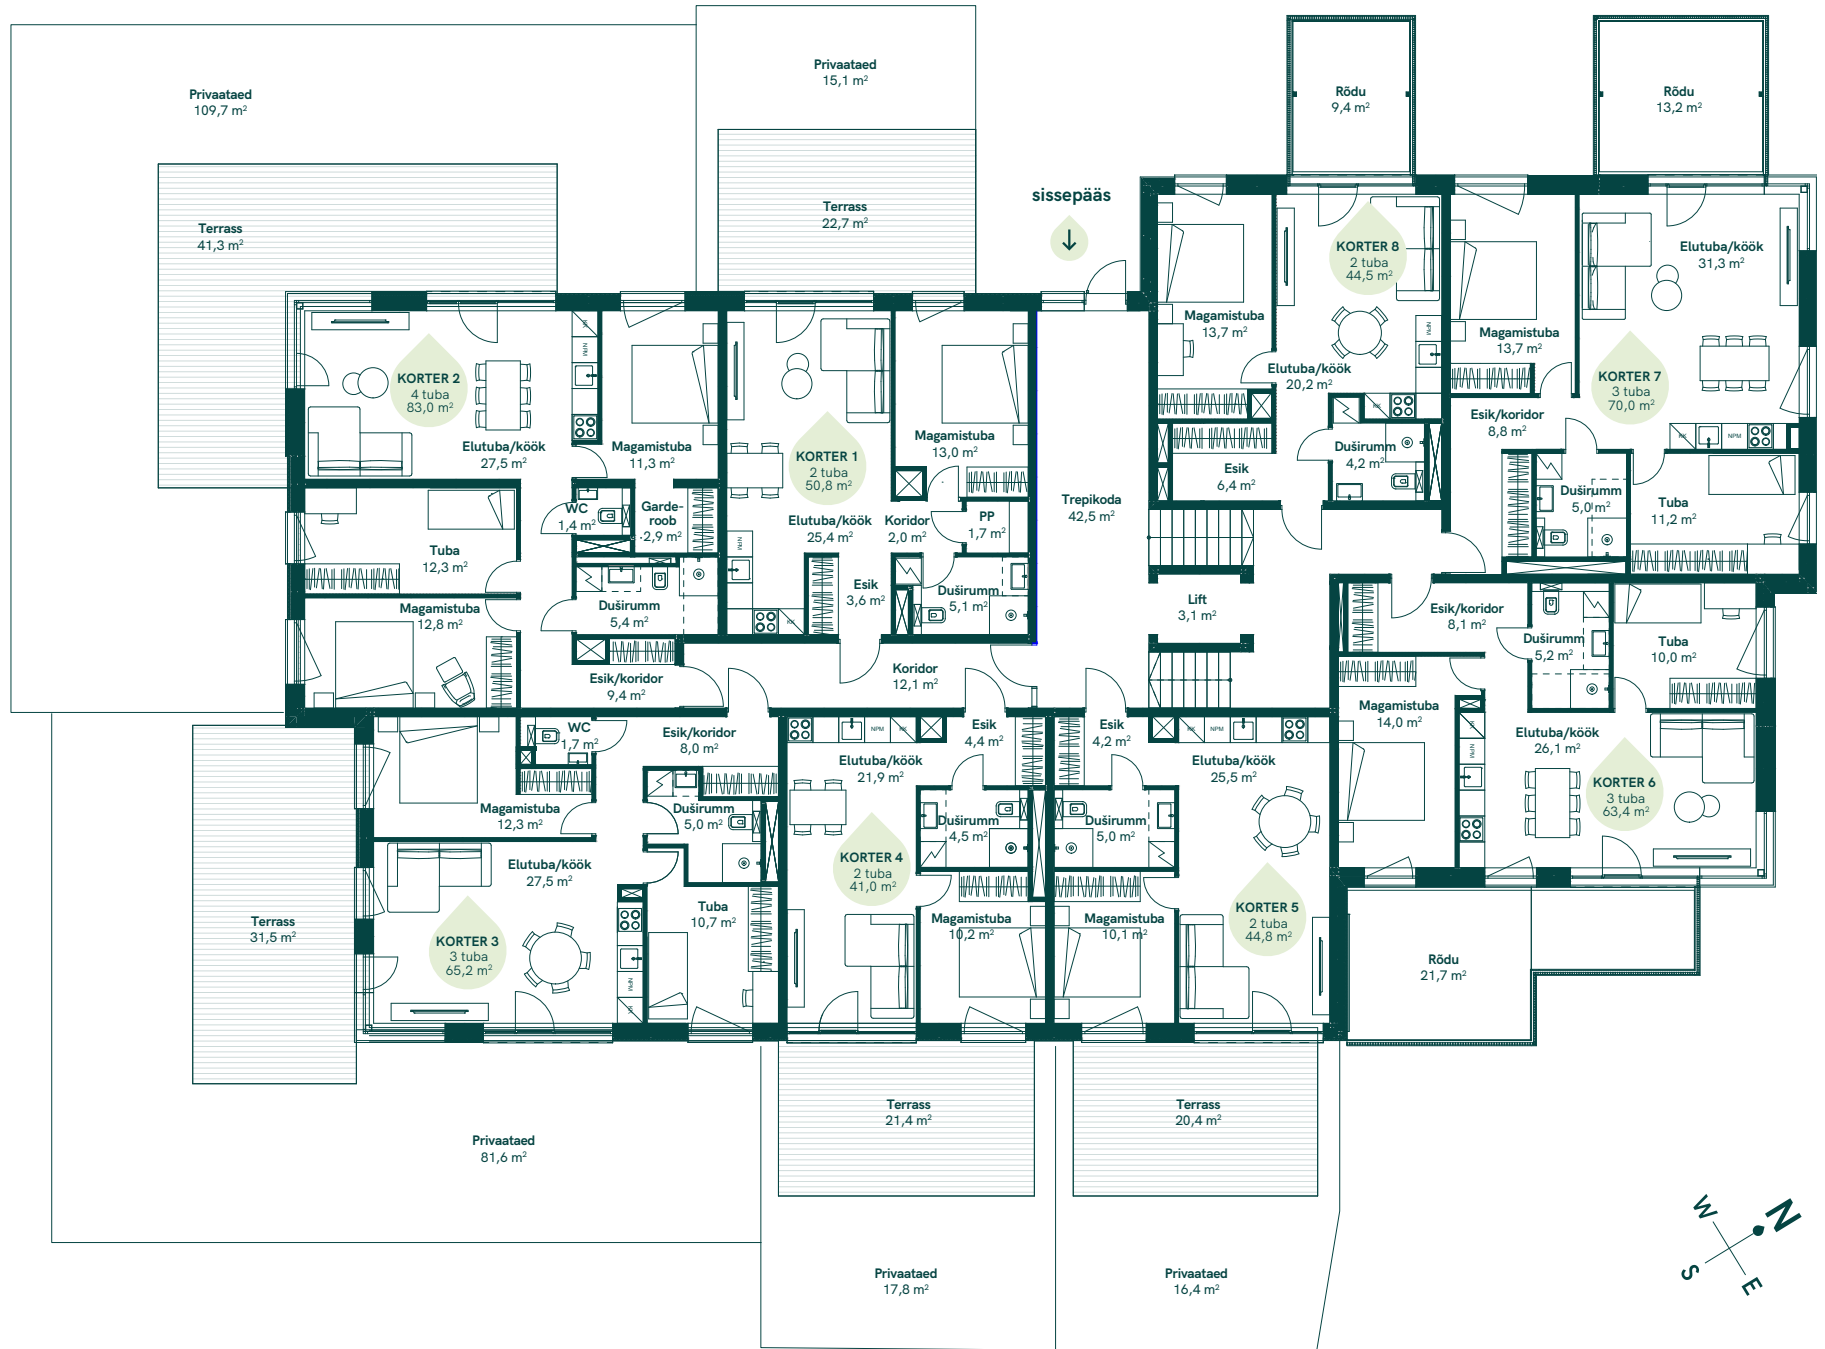

KAUPMEHE 12
korruseplaanid

KAUPMEHE 12

 korruseplaanid

3

raadimoisakodu.ee/pargimajad

*Müügiplan on informatiivne. Detailne info on saadaval arhitektuursel plaanil.

KAUPMEHE 12

 korruseplaanid