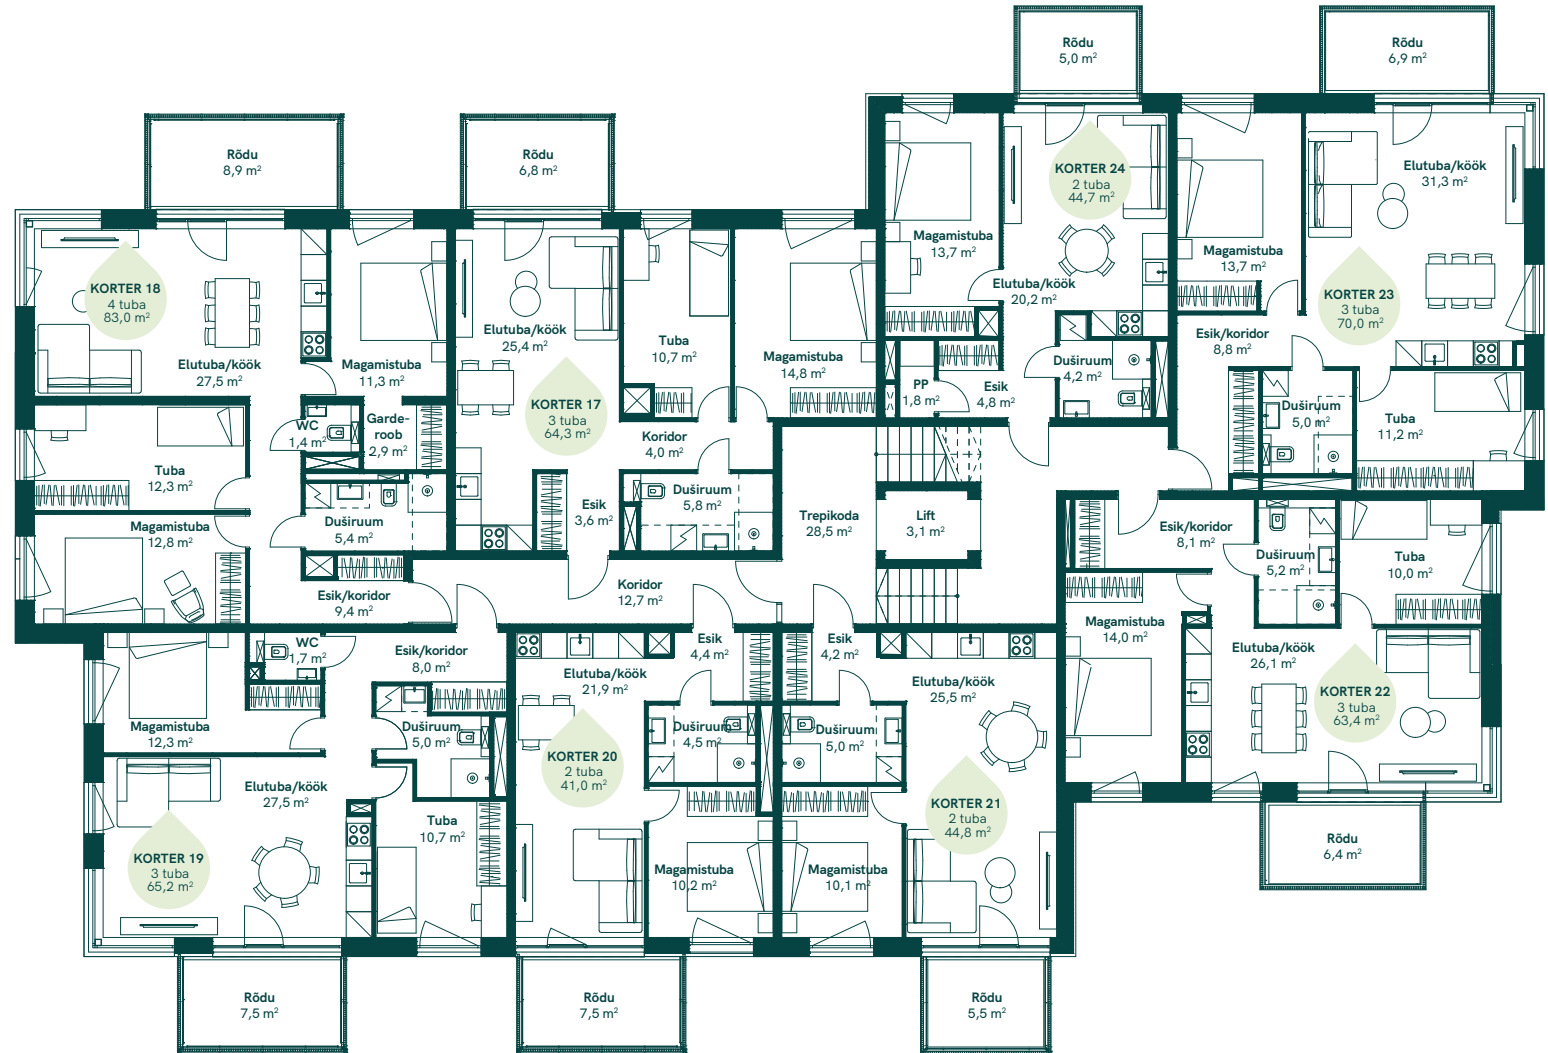

KAUPMEHE 12
korruseplaanid

KAUPMEHE 12

 korruseplaanid

3

raadimoisakodu.ee/pargimajad

*Müügiplan on informatiivne. Detailne info on saadaval arhitektuursel plaanil.

KAUPMEHE 12

 korruseplaanid