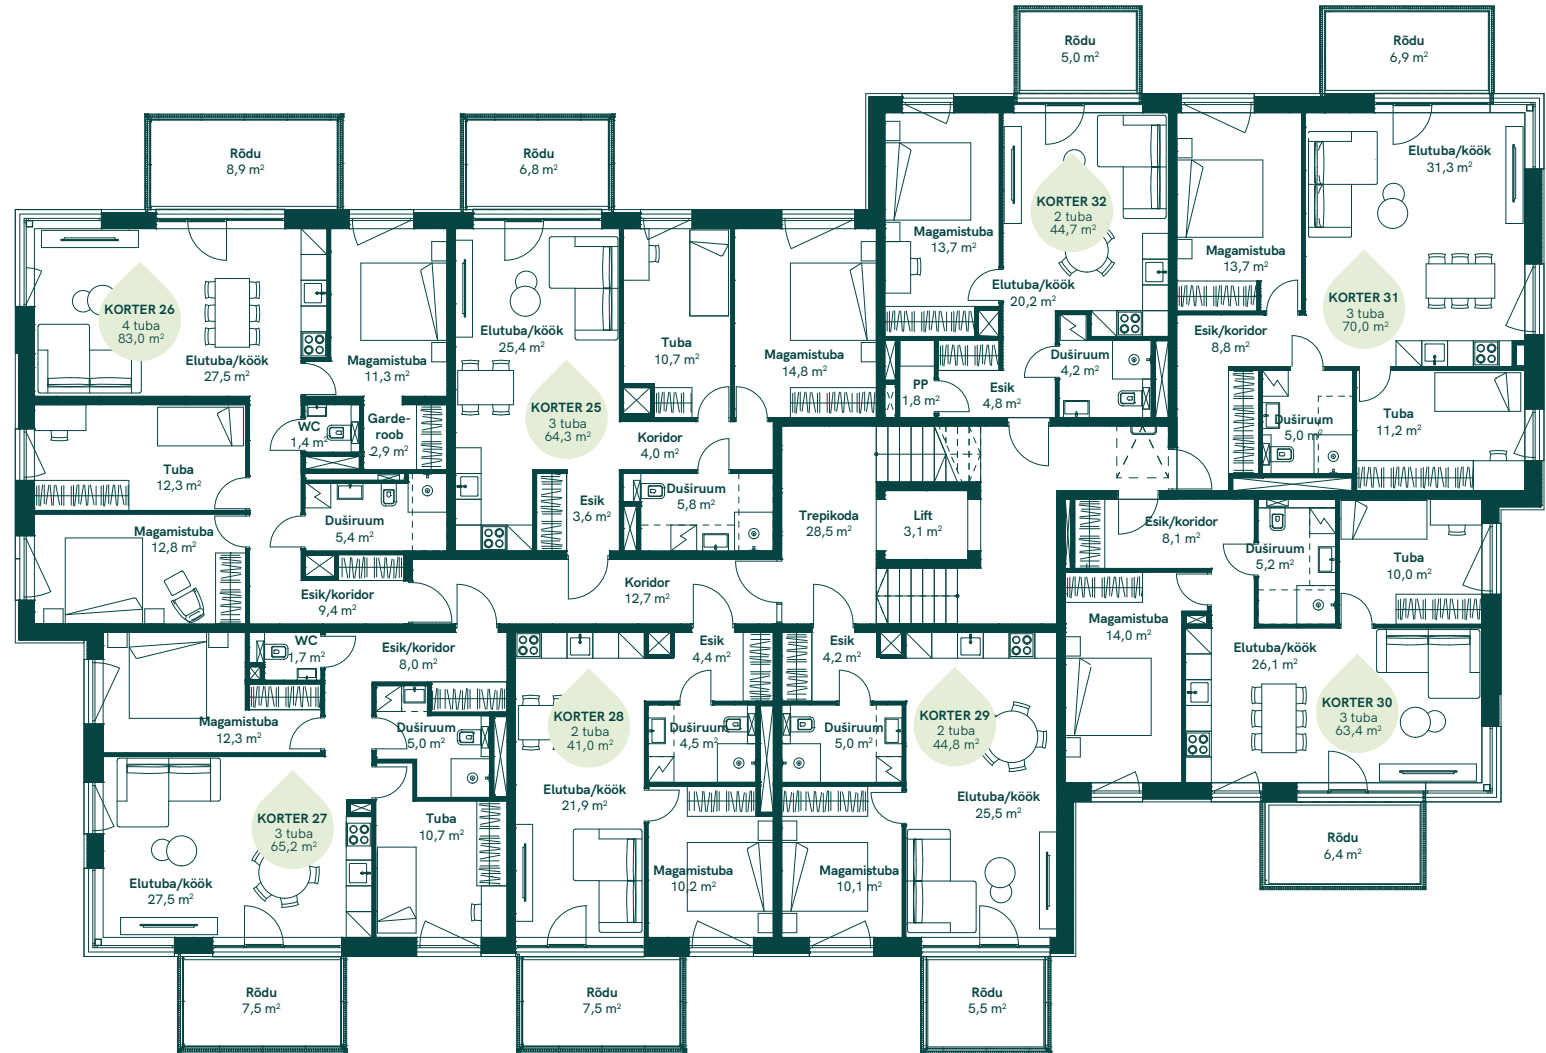

KAUPMEHE 12

korruseplaanid

4

raadimoisakodu.ee/pargimajad

*Müügiplan on informatiivne. Detailne info on saadaval arhitektuursel plaanil.