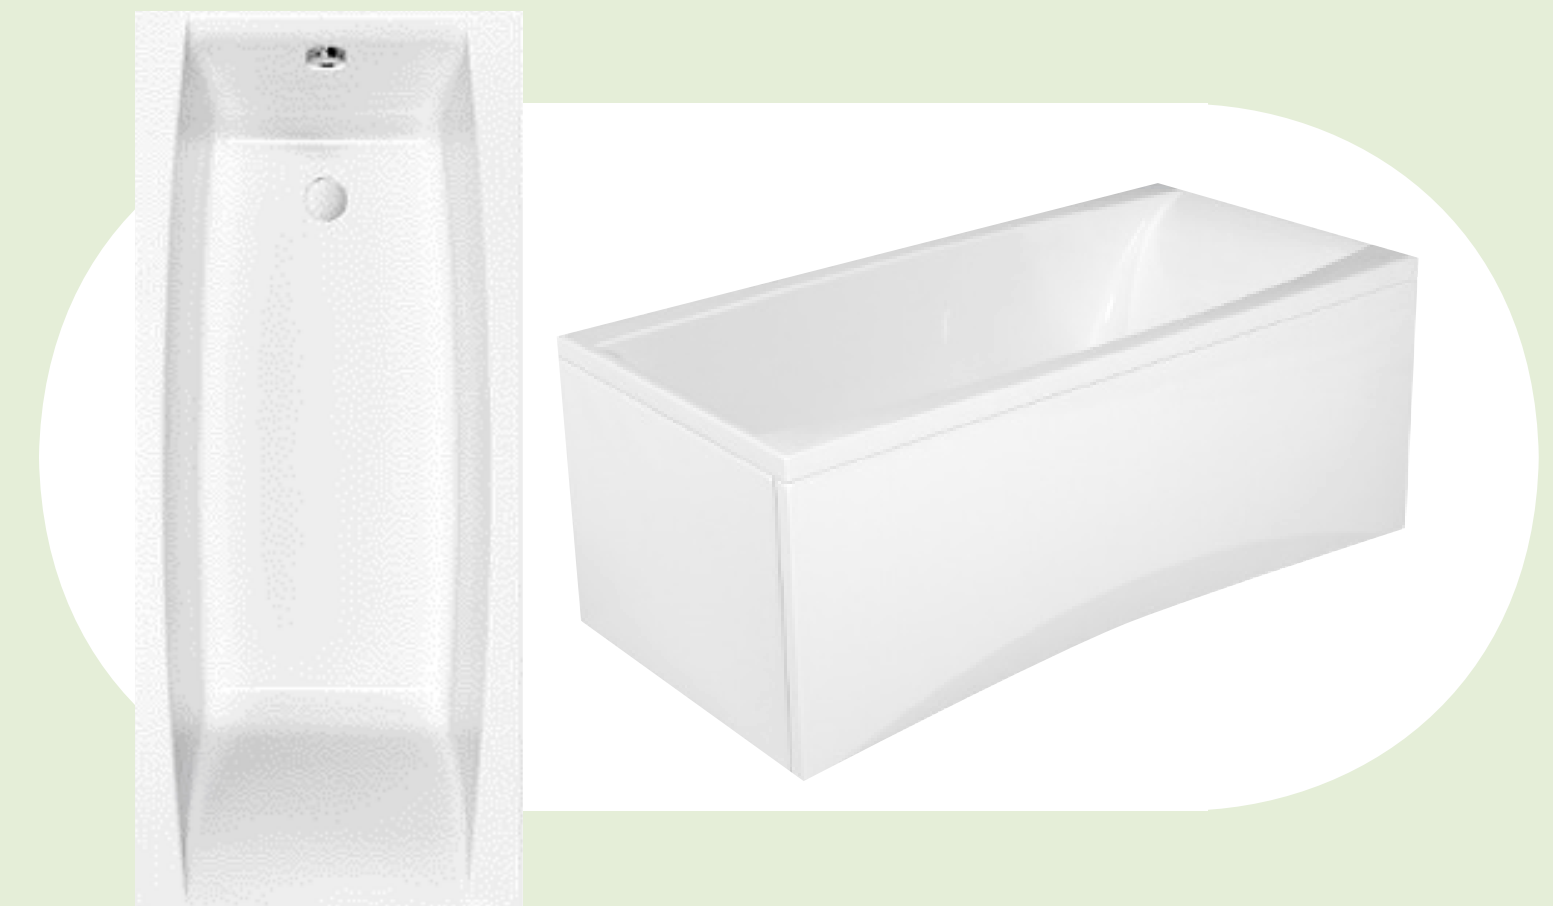

## PAKETT HELE / LISATOOTED\*

**VALAMUKAPP**  
Cersanit Moduo  
valge või hall

**JAHUTUS**  
1-3 siseosa  
välja ehitamine  
või valmiduse  
loomine

**VANN**  
Cersanit Virgo

\*Küsi hinnapakumist oma müügi projektjuhilt