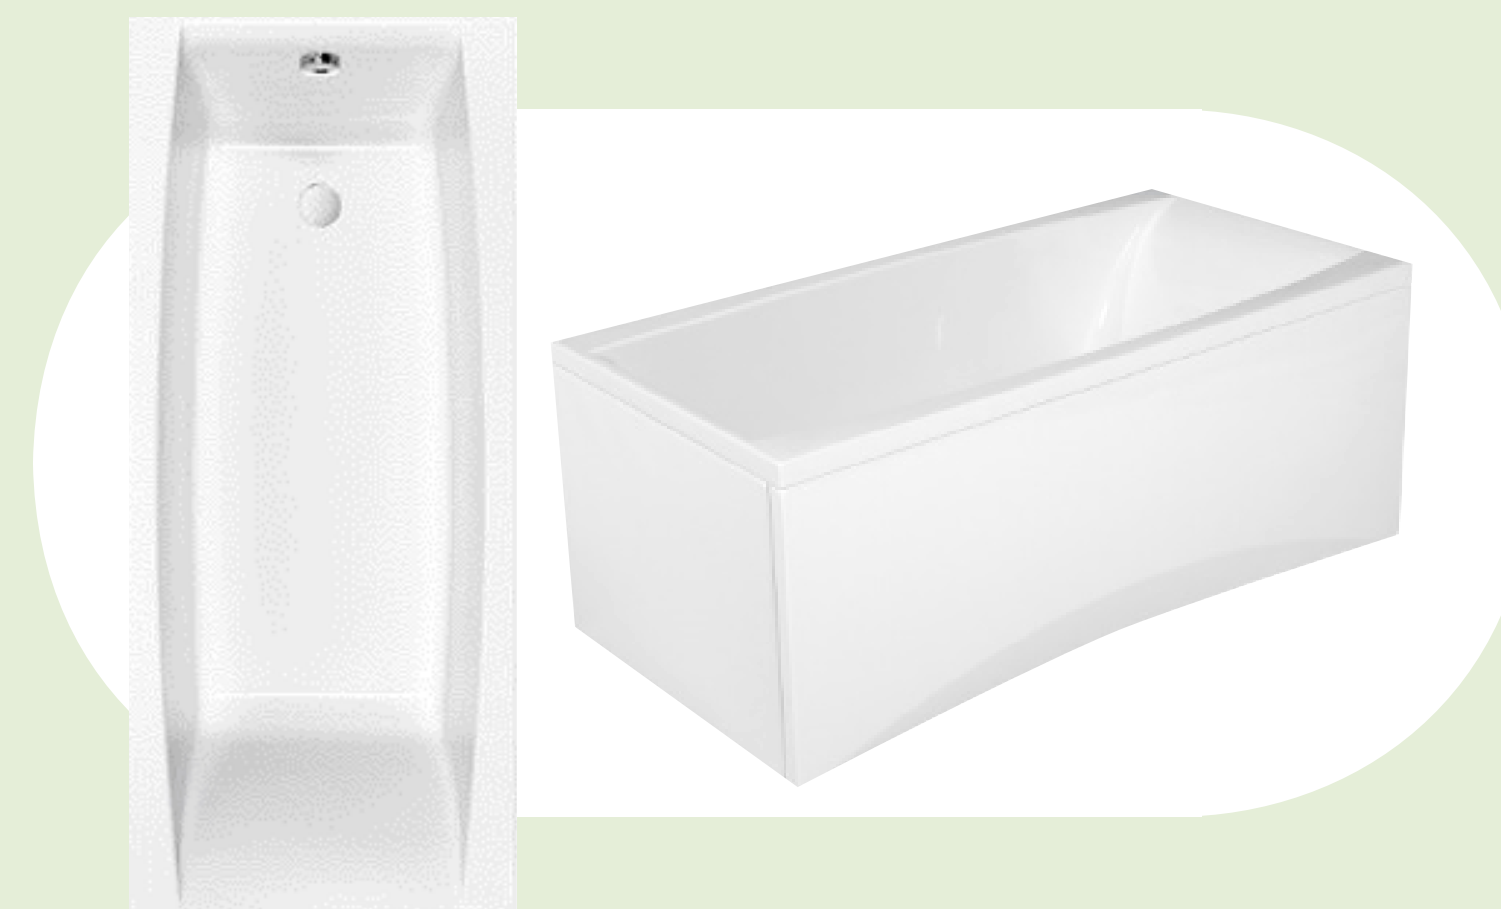

VANN
Cersanit Virgo

*Küsi hinnapakumist oma müügi projektjuhilt